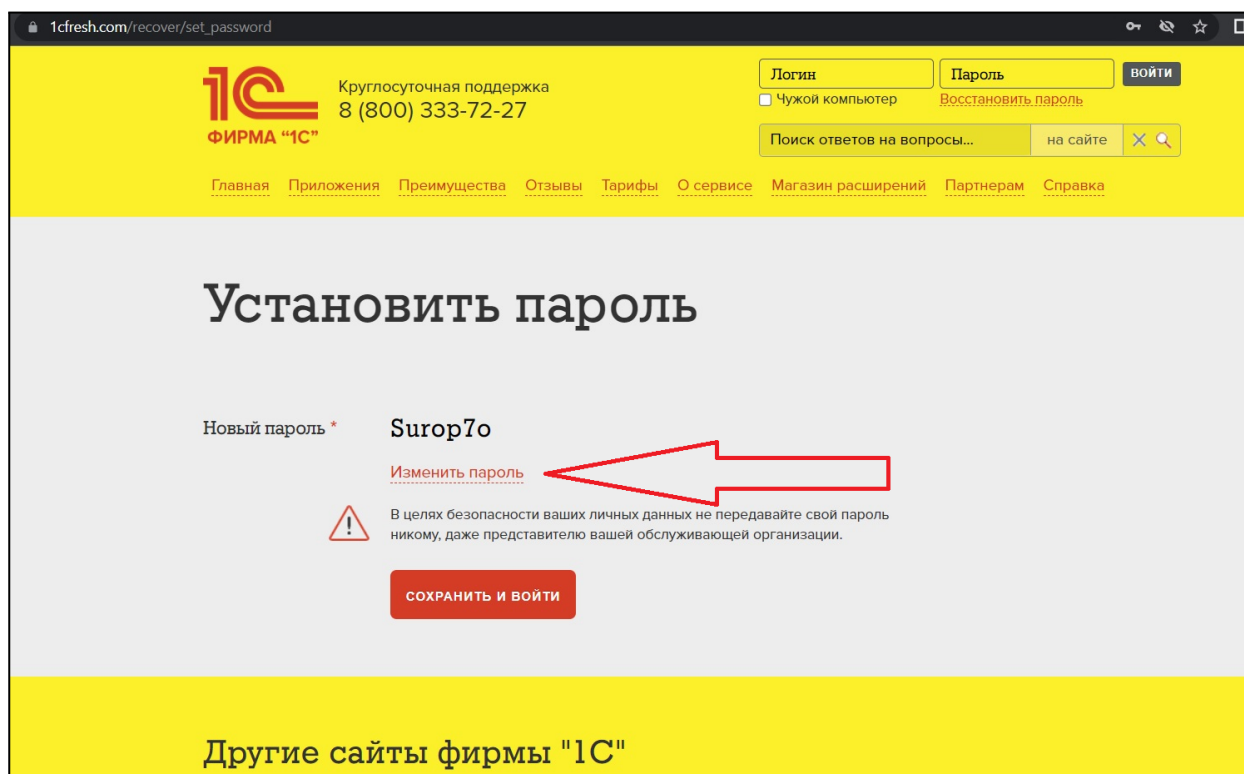

2. Перейдя по ссылке, Вы попадаете на страницу регистрации. **Измените пароль!**