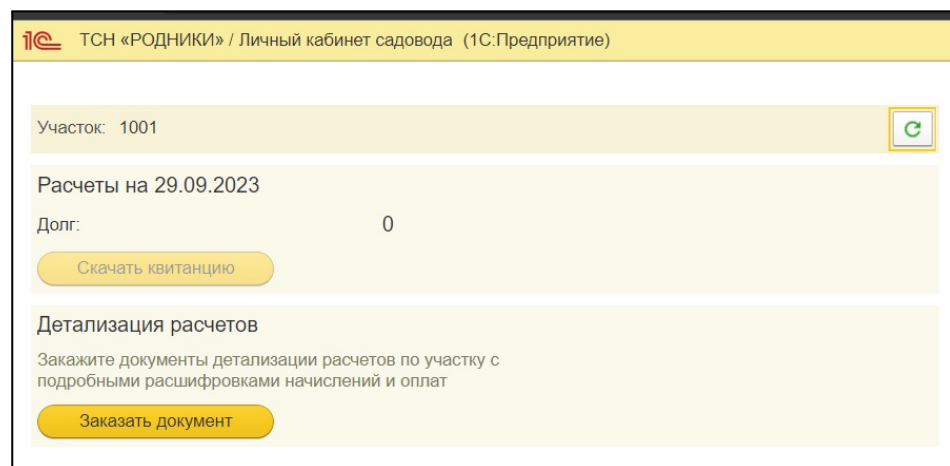

Новости:

- 29.09.2023 1С:УНФ: Учет продаж и себестоимости без НДС
- 28.09.2023 Перенос отраслевых приложений с solutions.1cfresh.com в сервис 1С:Фреш
- 27.09.2023 Акция до 30.06.2024: переходите с базовых коробок и электронных поставок в облако 1С:Фреш со скидкой 35-48% и подарками!

Мои приложения

ТСН «РОДНИКИ»

Личный кабинет

Рекомендуем сохранить ссылку на приложение:

Откроется заставка загрузки сервиса

После загрузки откроется Начальная страница

Откроется Личный кабинет, и **Вы сможете начать работу.**

И маленький бонус ... см. следующую страницу

Через мобильное приложение

Еще в личный кабинет можно зайти через приложение для вашего смартфона. Сначала его нужно скачать.

Будьте внимательны! приложение называется именно **1С:Садовод. Личный кабинет**.