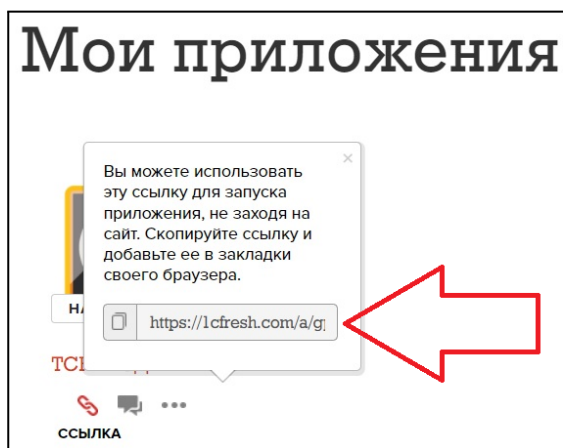

Новости:

- 29.09.2023 1С:УНФ: Учет продаж и себестоимости без НДС
- 28.09.2023 Перенос отраслевых приложений с solutions.1cfresh.com в сервис 1С:Фреш
- 27.09.2023 Акция до 30.06.2024: переходите с базовых коробок и электронных поставок в облако 1С:Фреш со скидкой 35-48% и подарками!

Мои приложения

ТСН «РОДНИКИ»

Личный кабинет

Рекомендуем сохранить ссылку на приложение:

Откроется заставка загрузки сервиса

После загрузки откроется Начальная страница

Откроется Личный кабинет, и **Вы сможете начать работу.**