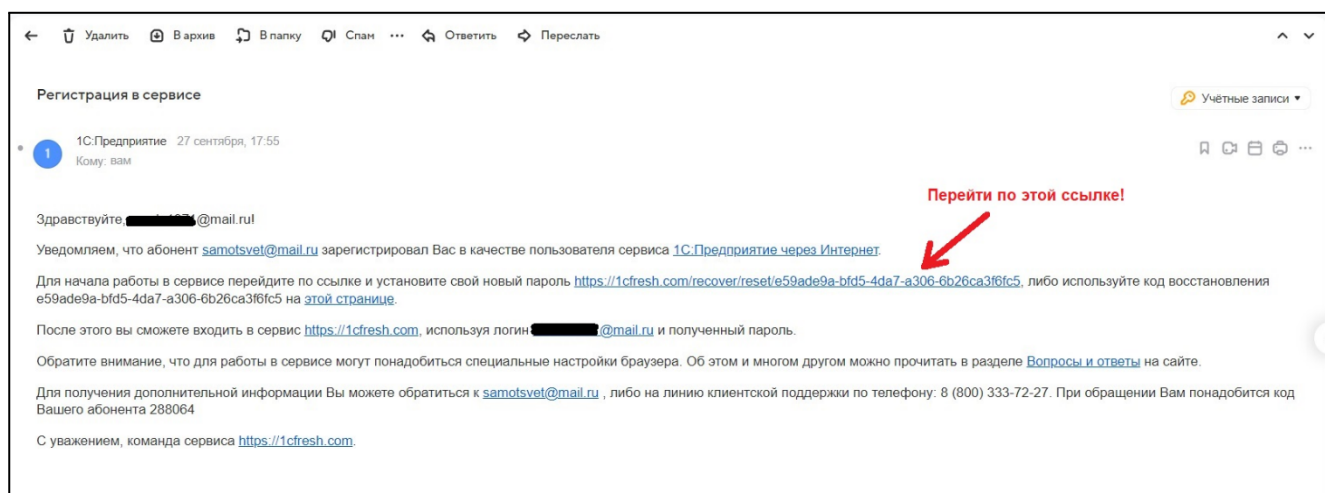

Уважаемые садоводы!

В нашем ТСН начинает работать система 1С: Садовод. Система позволяет выставлять квитанции, контролировать задолженности и переплаты, контролировать оплату членских и целевых взносов, а также платежи за электроэнергию. Регистрация **ДОБРОВОЛЬНАЯ!** Для подключения к системе **собственнику** необходимо выполнить два простых шага:

- А) Выслать свои данные: ФИО, номер участка, e-mail на номер +7(985) 892-13-90 **в WhatsApp!**
- Б) После получения ссылки (приглашения) на почту, пройти регистрацию в 1С Садовод **в течении 24 часов!**

Порядок регистрации:

1. Перейдите по ссылке указанной в письме (приглашении)