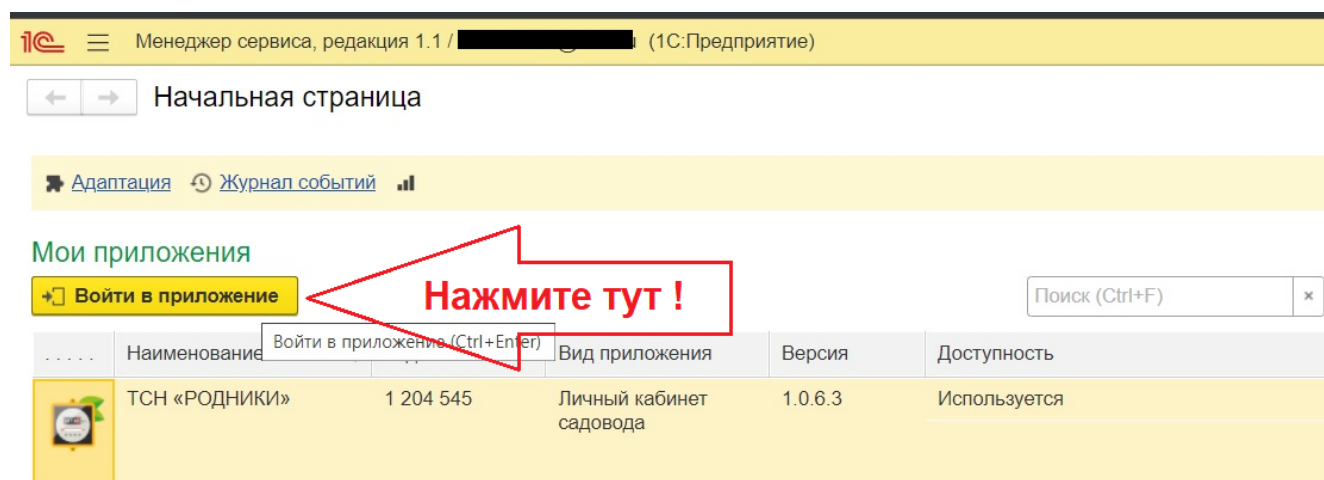

Мои приложения

ТСН «РОДНИКИ»

Личный кабинет

Рекомендуем сохранить ссылку на приложение:

Откроется заставка загрузки сервиса

После загрузки откроется Начальная страница

Откроется Личный кабинет, и **Вы сможете начать работу.**

И маленький бонус ... см. следующую страницу

Через мобильное приложение

Еще в личный кабинет можно зайти через приложение для вашего смартфона. Сначала его нужно скачать.

Будьте внимательны! приложение называется именно **1С:Садовод. Личный кабинет**.